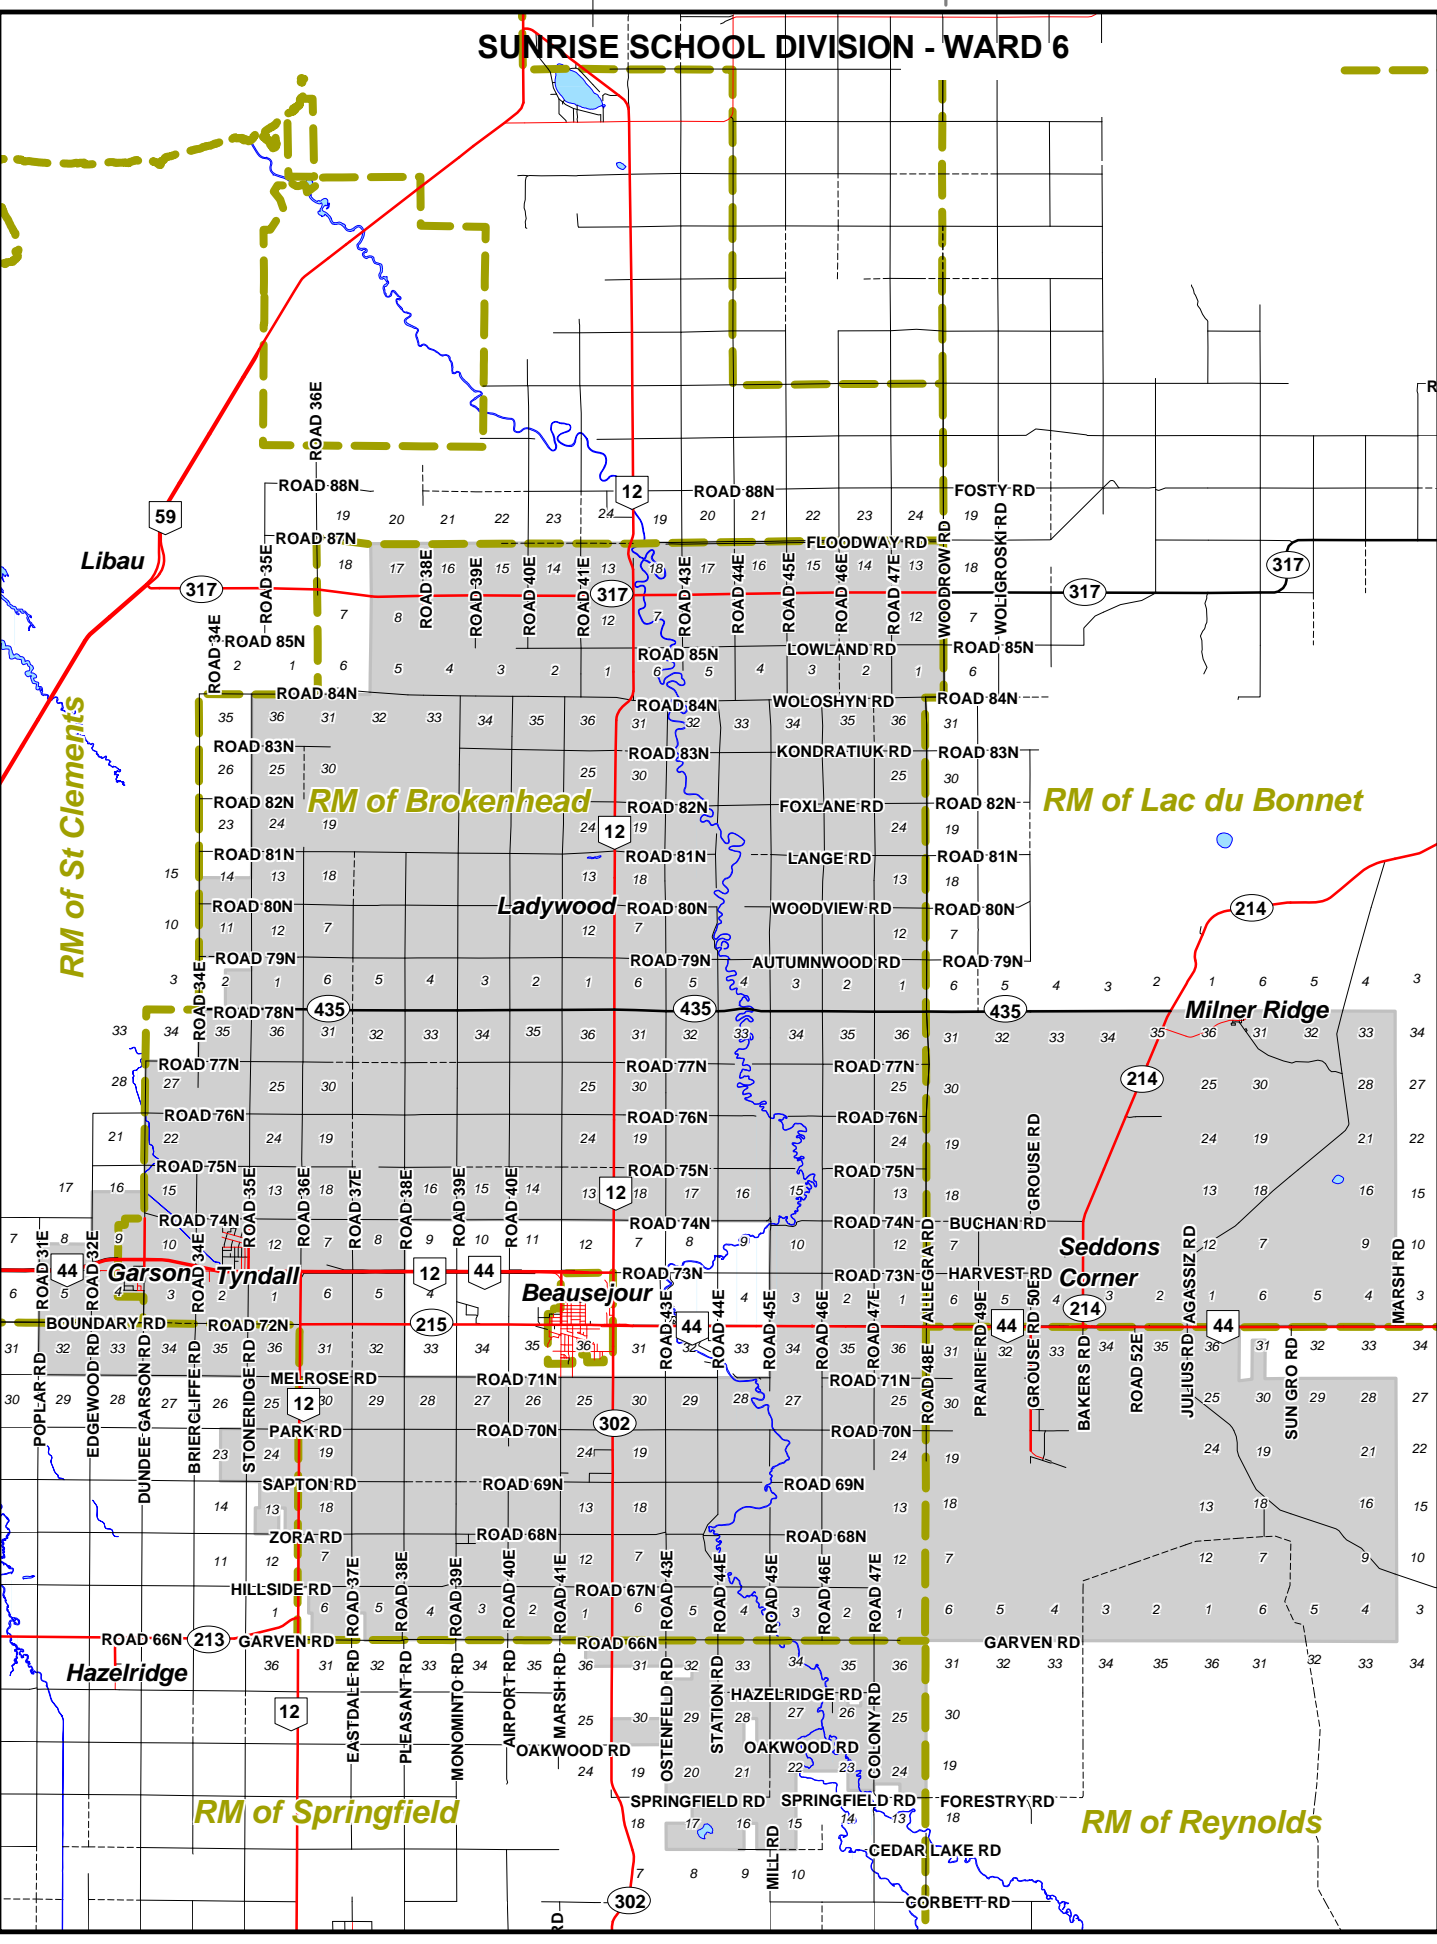

RGE 6E

RGE 7E

RGE 8E

RGE 9E

SUNRISE SCHOOL DIVISION - WARD 6

TWP 16

TWP 15

TWP 14

TWP 13

TWP 12

TWP 11

88N
87N
86N
85N
84N
83N
82N
81N
80N
79N
78N
77N
76N
75N
74N
73N
72N
71N
70N
69N
68N
67N
66N
65N
64N
63N
62N
61N

RM of St Clements

RM of Brokenhead

RM of Lac du Bonnet

RM of Springfield

RM of Reynolds

Libau

Ladywood

Beausejour

**Seddons
Corner**

Milner Ridge

Hazelridge

Garson Tyndall

RM of Springfield

RM of Reynolds

31E 32E 33E 34E 35E 36E 37E 38E 39E 40E 41E 42E 43E 44E 45E 46E 47E 48E 49E 50E 51E 52E 53E 54E 55E 56E 57E